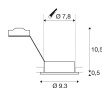

Technische Daten SLV LED-Spot New
Tria rund Weiß | Ausschnitt 78mm -
Max 50W GU10

[Produkt ansehen](#)

Technische Daten

Artikelnummer	244101
EAN	4024163101356
Marke	SLV
Herstellername	INB SPOT NEW TRIA 50WGU10 MTWT
Beleuchtungdirekt All-in Garantie	2 Jahre

Inkl. Leuchtmittel	Nein
Befestigung	Einbau
Ausgeschnitten (mm)	78
IP-Schutzklasse	IP20 - nahezu staubdicht
Gehäuse	Aluminium
Sockelfarbe	Weiß

Schwenkbar Ja

Produktserie New Tria

Maße

Länge (mm) 110

Breite (mm) 93

Höhe (mm) 93

Durchmesser (mm) 93

Sensorinformationen

Sensortyp Kein Sensor

Warum BeleuchtungDirekt?

 persönliche **Beratung**  **individuelle** Angebote

 bis zu **7 Jahre Garantie**  **einfache** Retour