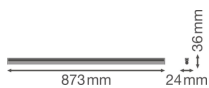

Technische Daten Ledvance LED Deckenleuchte Linear Kompakt High Output 15W 1500lm - 830 Warmweiß | 90cm

[Produkt ansehen](#)

Technische Daten

Artikelnummer	234127
EAN	4058075106239
Marke	Ledvance
Herstellername	LN COMP HO 900 15W/3000K
Beleuchtungsdirekt All-in Garantie	5 Jahre
Durchschnittliche Lebensdauer (Stunden)	50000

Technische Informationen

Technologie	LED Integriert
Ersetzt (Watt)	1x21
Watt	15
Lampen Spannung (V)	220-240
Dimmbar	Nicht dimmbar
Helle Farbe	Weiß
Farbcode	830 Warmweiß
Lichtfarbe (Kelvin)	3000 Warmweiß
Farbwiedergabestufe (Ra)	80-89 - Gute Farbwiedergabe
Farbsteuerung	Einzelfarbe
Lichtstrom (Lumen)	1500
Lumen Watt Verhältnis (Lm/W)	100
Leistungsfaktor	>0.50
Inkl. Leuchtmittel	Ja

Draußen nutzbar	Nein
Länge	90cm
Produkttyp	LED Wannenleuchten

Informationen zur Leuchte

Befestigung	Oberflächenmontage
IP-Schutzklasse	IP20 - nahezu staubdicht
Prallschutz	IK03 - 0.35 Joule
Gehäuse	PC (Polycarbonat)
Sockelfarbe	Weiß
Farbe des Gehäuses	Weiß
Notfallbeleuchtung	Keine Notbeleuchtung
Produktserie	Linear

Maße

Länge (mm)	873
Breite (mm)	24
Höhe (mm)	36

Sensorinformationen

Sensortyp	Kein Sensor
-----------	-------------

Warum BeleuchtungDirekt?

-  persönliche **Beratung**
-  **individuelle Angebote**
-  bis zu **7 Jahre Garantie**
-  **einfache Retour**