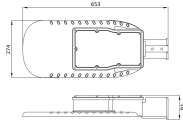

Technische Daten Ledvance LED- Straßenbeleuchtung Eco Area 150W 19500lm - 840 Kaltweiß | IP66

[Produkt ansehen](#)

Technische Daten

Artikelnummer	240871
EAN	4058075557956
Marke	Ledvance
Herstellername	ECOAREASPD 150W 840 IP66 GY 2X1 EUE
Beleuchtungdirekt All-in Garantie	5 Jahre
Durchschnittliche Lebensdauer (Stunden)	50000

Technische Informationen

Technologie	LED Integriert
Watt	150
Lampen Spannung (V)	220-240
Dimmbar	Nicht dimmbar
Farbcode	840 Kaltweiß
Lichtfarbe (Kelvin)	4000 Kaltweiß
Farbwiedergabestufe (Ra)	80-89 - Gute Farbwiedergabe
Helle Farbe	Weiß
Farbsteuerung	Einzelfarbe
Lichtstrom (Lumen)	19500
Abstrahlwinkel (Grad)	150x85
Leistungsfaktor	>0.90